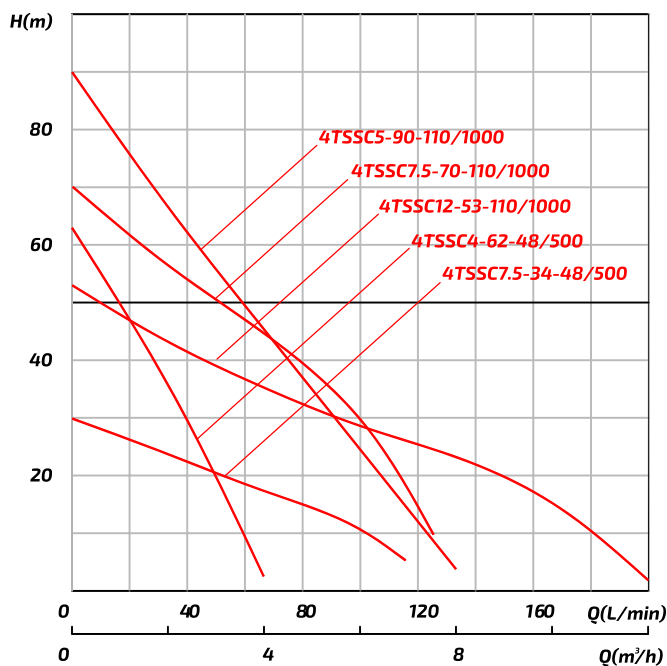

CARACTERÍSTICAS PRINCIPALES

1. **LÍNEA 4TSSC**
2. Bombas sumergibles multietapas para altas presiones
   - Impulsores y difusores contruidos en acero inoxidable AISI304

MODELO	Tensión (Vcc)	Potencia Nom. (W)	Diámetro Imp. (mm)	Diámetro Ext. (mm)	Controlador			Pot. panel sugerida
					Tensión (Vcc)	Tensión circuito abierto máx (Voc)	Corriente nom. (A)	
4TSSC 4-62-48/500	48	500	32	100	36-48	100	10	680
4TSSC 7.5-34-48/500	48	500	40	100	36-48	100	10	680
4TSSC 5.5-90-110/1000	110	1000	32	100	96-110	200	12.5	1600
4TSSC 7.5-70-110/1000	110	1000	40	100	96-110	200	12.5	1600
4TSSC 12-53-110/1000	110	1000	50	100	96-110	200	12.5	1600

ACCESORIOS PROVISTOS

PERFORMANCE HIDRÁULICA

Datos correspondientes a potencia de entrada nominal.